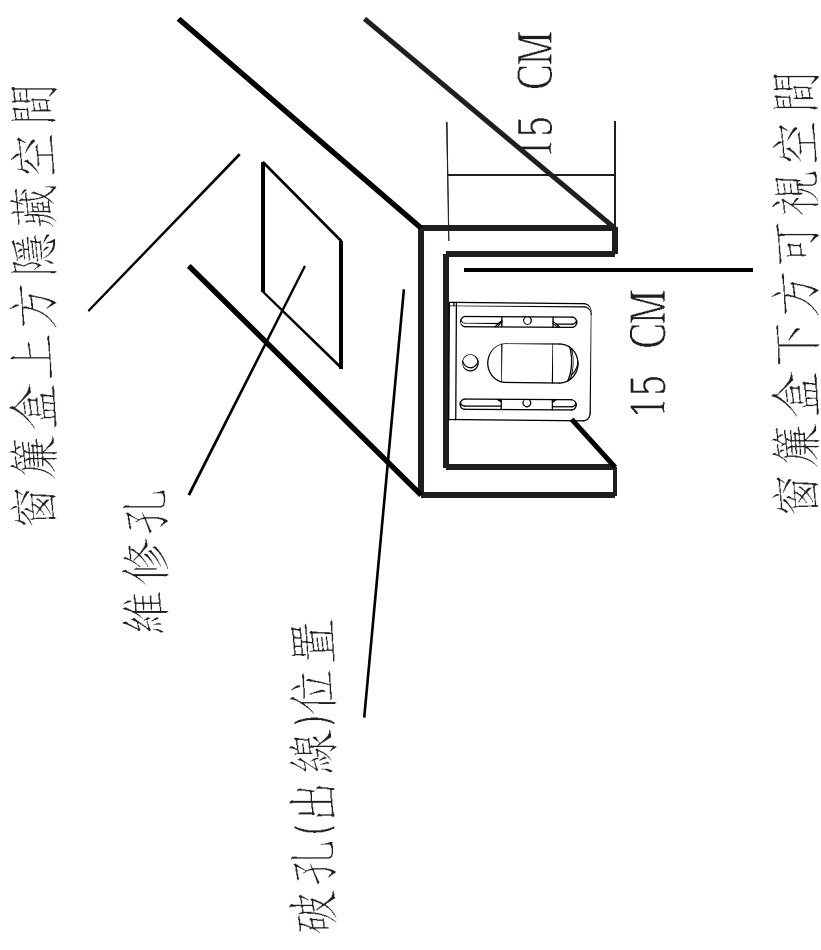

正泰國際企業有限公司

EVER WINNER INTERNATIONAL INDUSTRIES CO., LTD.

電動捲簾木作裝潢尺寸位置圖版本:V3.0

PS:(**電動捲簾建議窗簾盒木作預留位置為15CM\*15CM**)

15CM為參考值,可縮小至寬度10-12CM,依然建議有位置留下15CM安裝空間  
電源預留於窗簾盒上方隱藏空間(維修孔的尺寸為10\*7.5CM-大型插座電源蓋)  
另外只需1.5M破孔至窗簾盒下方即可