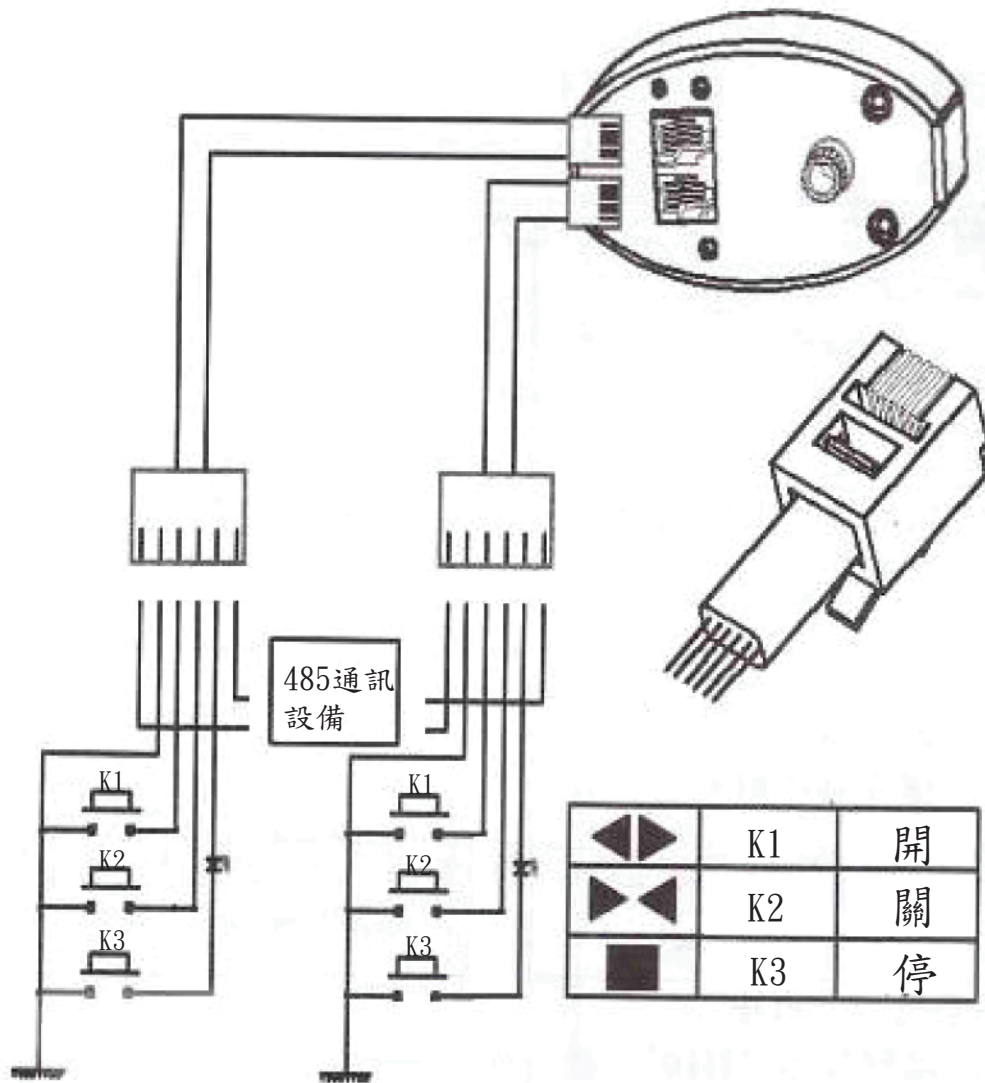

正泰國企業有限公司4001系列窗簾接線圖

備註

1: 485相關通訊數值方式請至正泰網頁下載區下載

<http://www.ew-rc.com/windows/06/D/485.pdf>

2: 因應馬達方向及電源方向不同, 乾接點及485通訊中的原定義開/關可能相反

3: 乾接點接觸方式為送接觸訊號(繼電器接觸)一秒即可

其餘請參閱網站www.ew-rc.com 或 來電詢問 02-22082311